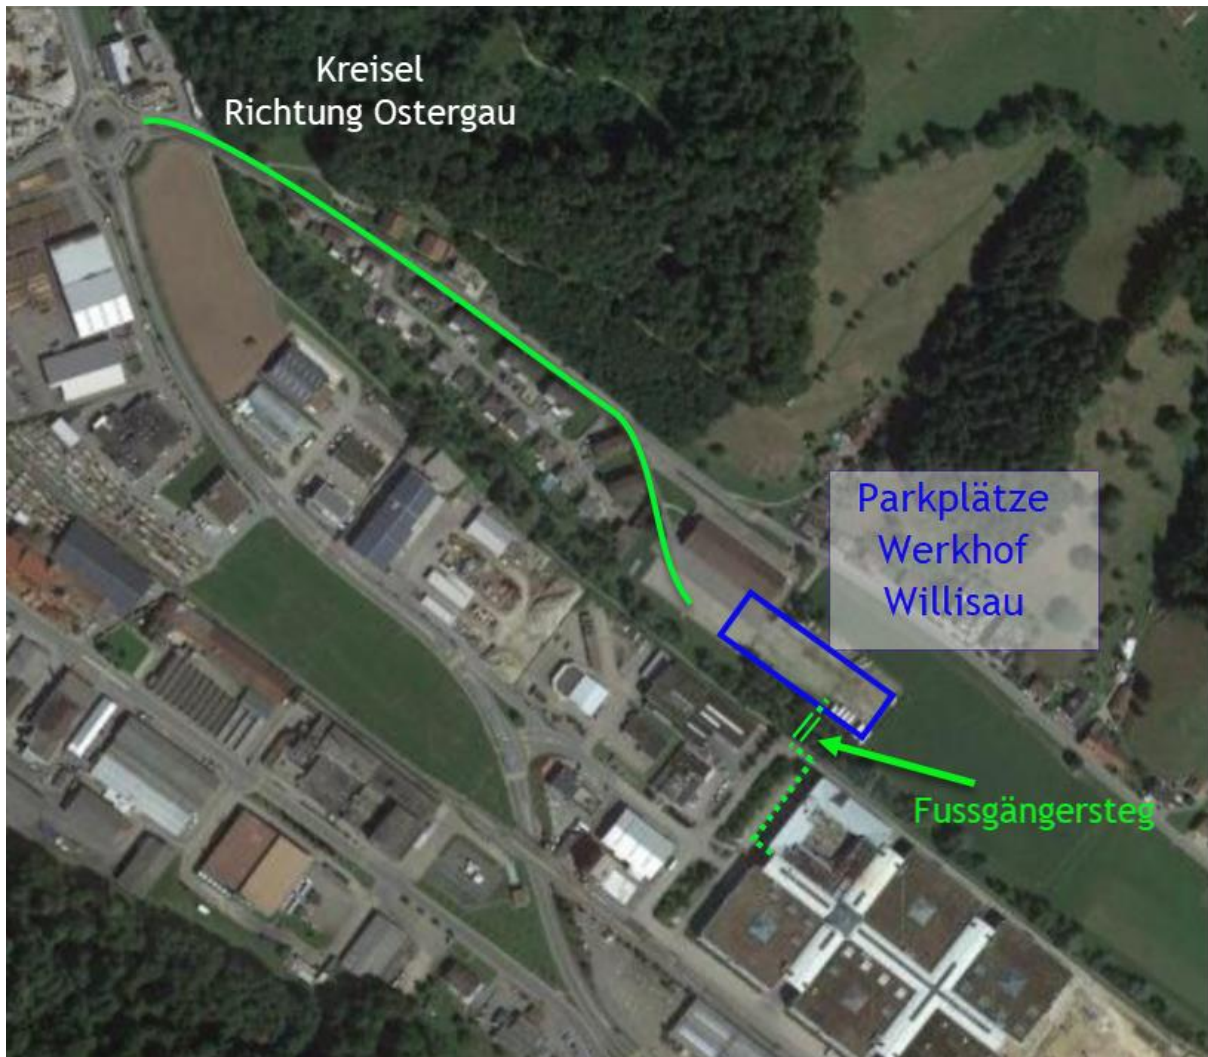

Anfahrt Competec Logistik AG

Competec Logistik AG
 Rossgassmoos 10
 CH-6130 Willisau
 Tel. +41 (0)62 889 80 00
www.competec.ch

Autobahn von Zürich oder Bern:
 Autobahnkreuz Wiggertal Richtung Gott-
 hard/Luzern/Reiden. Ausfahrt 19-Dagmar-
 sellen/Willisau. Rechts halten Richtung
 Entlebuch/Wolhusen/Huttwil/Willisau. Den
 Wegweisern Richtung Willisau folgen.

Autobahn von Luzern:
 Ausfahrt 20-Sursee. Links halten Richtung
 Sursee/Nottwil/Huttwil/Willisau. Beim ersten
 Kreisverkehr die zweite Ausfahrt, beim zwei-
 ten Kreisverkehr die erste Ausfahrt nehmen
 und dann den Wegweisern in Richtung
 Willisau folgen.

In Willisau im ersten, zweiten und dritten Kreisverkehr jeweils die zweite Ausfahrt nehmen.
 Vor der Bahnunterführung nach links abbiegen Richtung Industrie Gewerbe Rossgassmoos
 und dem Strassenverlauf bis zum Ende folgen.